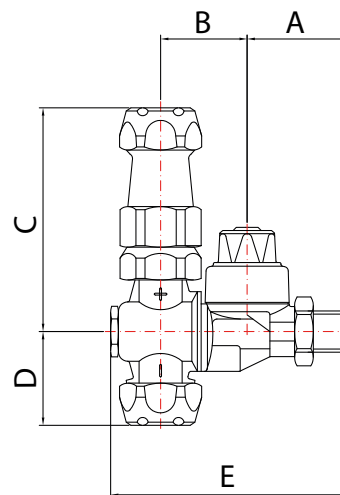

Ugello cono

Cone type
nozzleBoquilla
cónicaGETTO DOPPIO REGOLABILE CON ANTIGOCCIA COMPLETO 1/4" M
Adjustable double nozzle complete with antidrip valve 1/4" G
Boquilla doble regulable con antigota completo 1/4" G

A	B	C	D	E
33	27,75	30	30	76,75

Getto completo di ghiera, controdado con O-ring e ugelli, con una pressione massima di esercizio pari a 40 bar, utilizzabile su atomizzatori. I materiali utilizzati, tutti di alta qualità sono: ottone, acciaio inox, ceramica, NBR. Possibilità di utilizzo di due ugelli selezionabili in contemporanea. Quattro posizioni "Aperto" inclinate 15° dalla verticale, ogni posizione è segnalata da uno scatto. Sistema antigoccia, integrato.

Four "Open" positions, at a 15° angle, each position stops with a "click".

Built-in antidrip system.

Boquilla completa de tuercas anulares, contratuerca con O-ring y boquillas, con una máxima presión de esfuerzo de 40 bar, empleada con atomizadores.