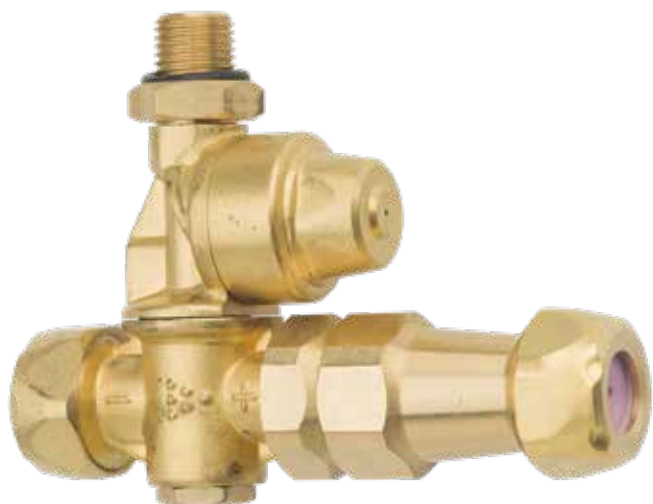

Ugello cono

Cone type
nozzleBoquilla
cónicaGETTO DOPPIO REGOLABILE CON ANTIGOCCIA COMPLETO 1/4" M
Adjustable double nozzle complete with antidrip valve 1/4" G
Boquilla doble regulable con antigota completo 1/4" G

A	B	C	D	E
33	27,75	30	30	76,75

Getto completo di ghiera, controdado con O-ring e ugelli, con una pressione massima di esercizio pari a 40 bar, utilizzabile su atomizzatori. I materiali utilizzati, tutti di alta qualità sono: ottone, acciaio inox, ceramica, NBR. Possibilità di utilizzo di due ugelli selezionabili in contemporanea. Quattro posizioni "Aperto" inclinate 15° dalla verticale, ogni posizione è segnalata da uno scatto. Sistema antigoccia, integrato.

Nozzle complete with caps, nut with O-ring and spray tips, with a maximum operating pressure of 40 bar, for use on air blast sprayers.

All materials used are high quality: brass, stainless steel rubber, ceramic plate, Buna N. Two nozzles can be selected simultaneously.

Los materiales empleados son todos de alta calidad: latón, acero inox, viton, cerámica, NBR.

Dos boquillas que pueden ser seleccionables simultáneamente.

Cuatro posiciones "Abierto" inclinadas a 15° de la vertical, cada posición es indicada por un click.